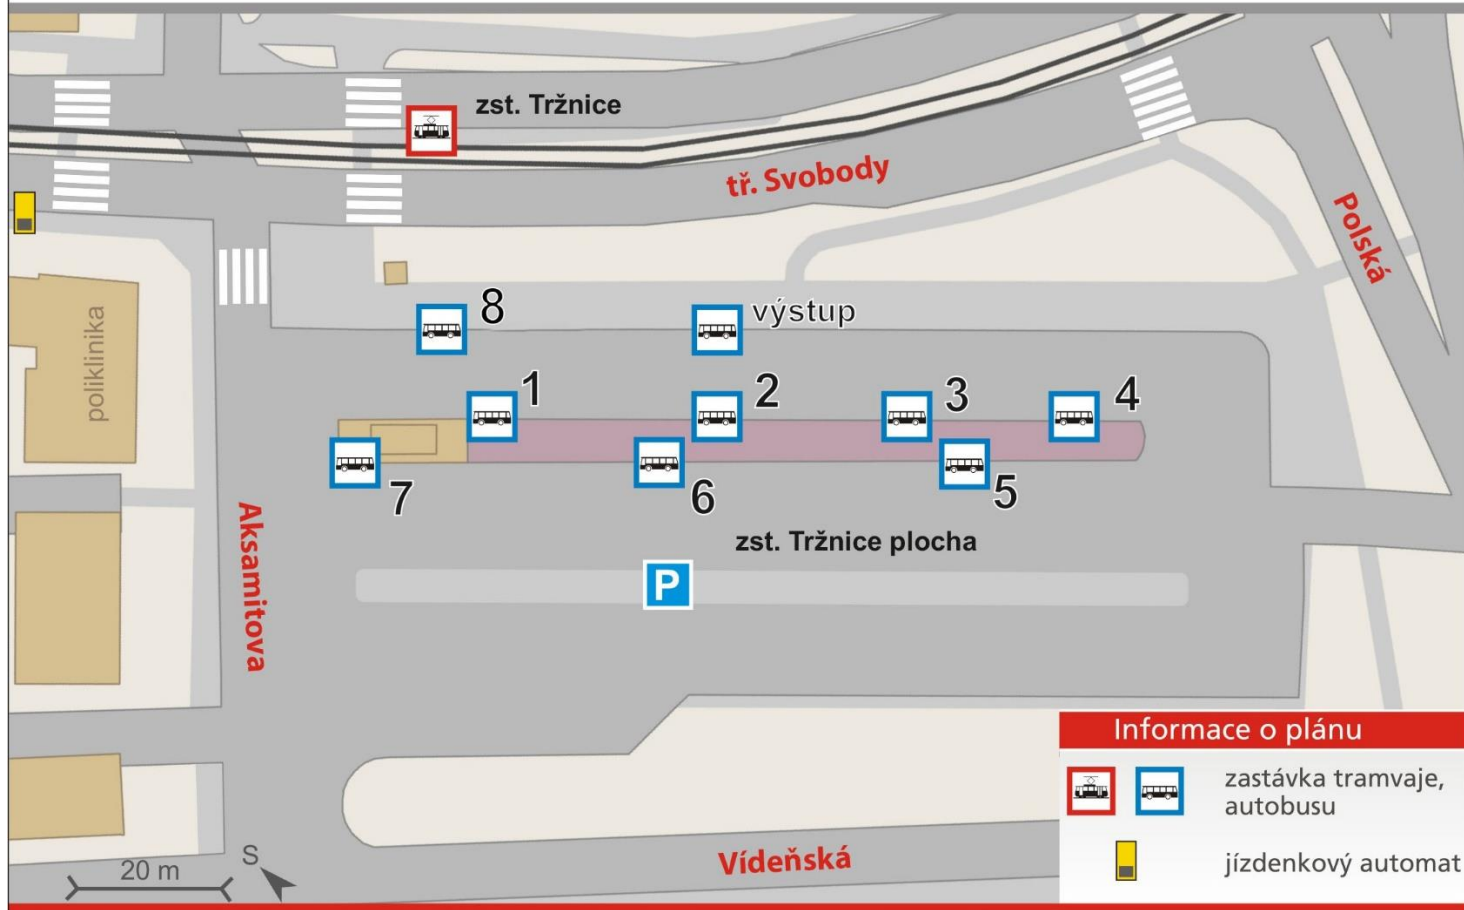

# TRŽNICE PLOCHA A OKOLÍ

rozmístění zastávek

## Seznam označníků autobusových zastávek Tržnice, plocha platný od 10. 12. 2023

<b>Tržnice plocha "1"</b>		<b>Tržnice plocha "6"</b>	
	Dálkové linky, Skibus, Turistbus	375	Vilémov, Bílsko, Loučka (IDSOK)
<b>Tržnice plocha "2"</b>			
NAD	Náhradní autobusová doprava za vlaky (IDSOK)	377	Náměšť na Hané, Olbramice (IDSOK)
<b>Tržnice plocha "3"</b>			
500	Kojetín, Tovačov (IDSOK)		Odjezdy Hl.n. a Aut.nádr. (IDSOK)
<b>Tržnice plocha "4"</b>		<b>Tržnice plocha "7"</b>	
		371	Lutín, Těšetice (IDSOK)
370	Lutín, Slatinice (IDSOK)	439	Lutín, Pěnčín, Konice (IDSOK)
<b>Tržnice plocha "5"</b>			
		442	Pěnčín, Raková u Konice (IDSOK)
400	Lutín, Prostějov (IDSOK)	<b>Tržnice plocha "8"</b>	
411	Nedvězí, Bystročice (IDSOK)	61	OLYMPIA
848	Cyklobus Bouzov		